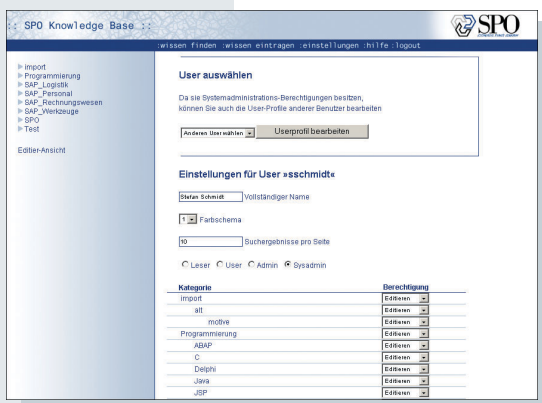

Benutzerverwaltung und Rechtevergabe

Benutzerverwaltung

- Flexible Benutzerverwaltung
- Zugriffsrechte über Benutzergruppen und speziell für einzelne Kategorien möglich
- Administration der Inhaltsstruktur und der Benutzerverwaltung direkt online am Tool durchführbar